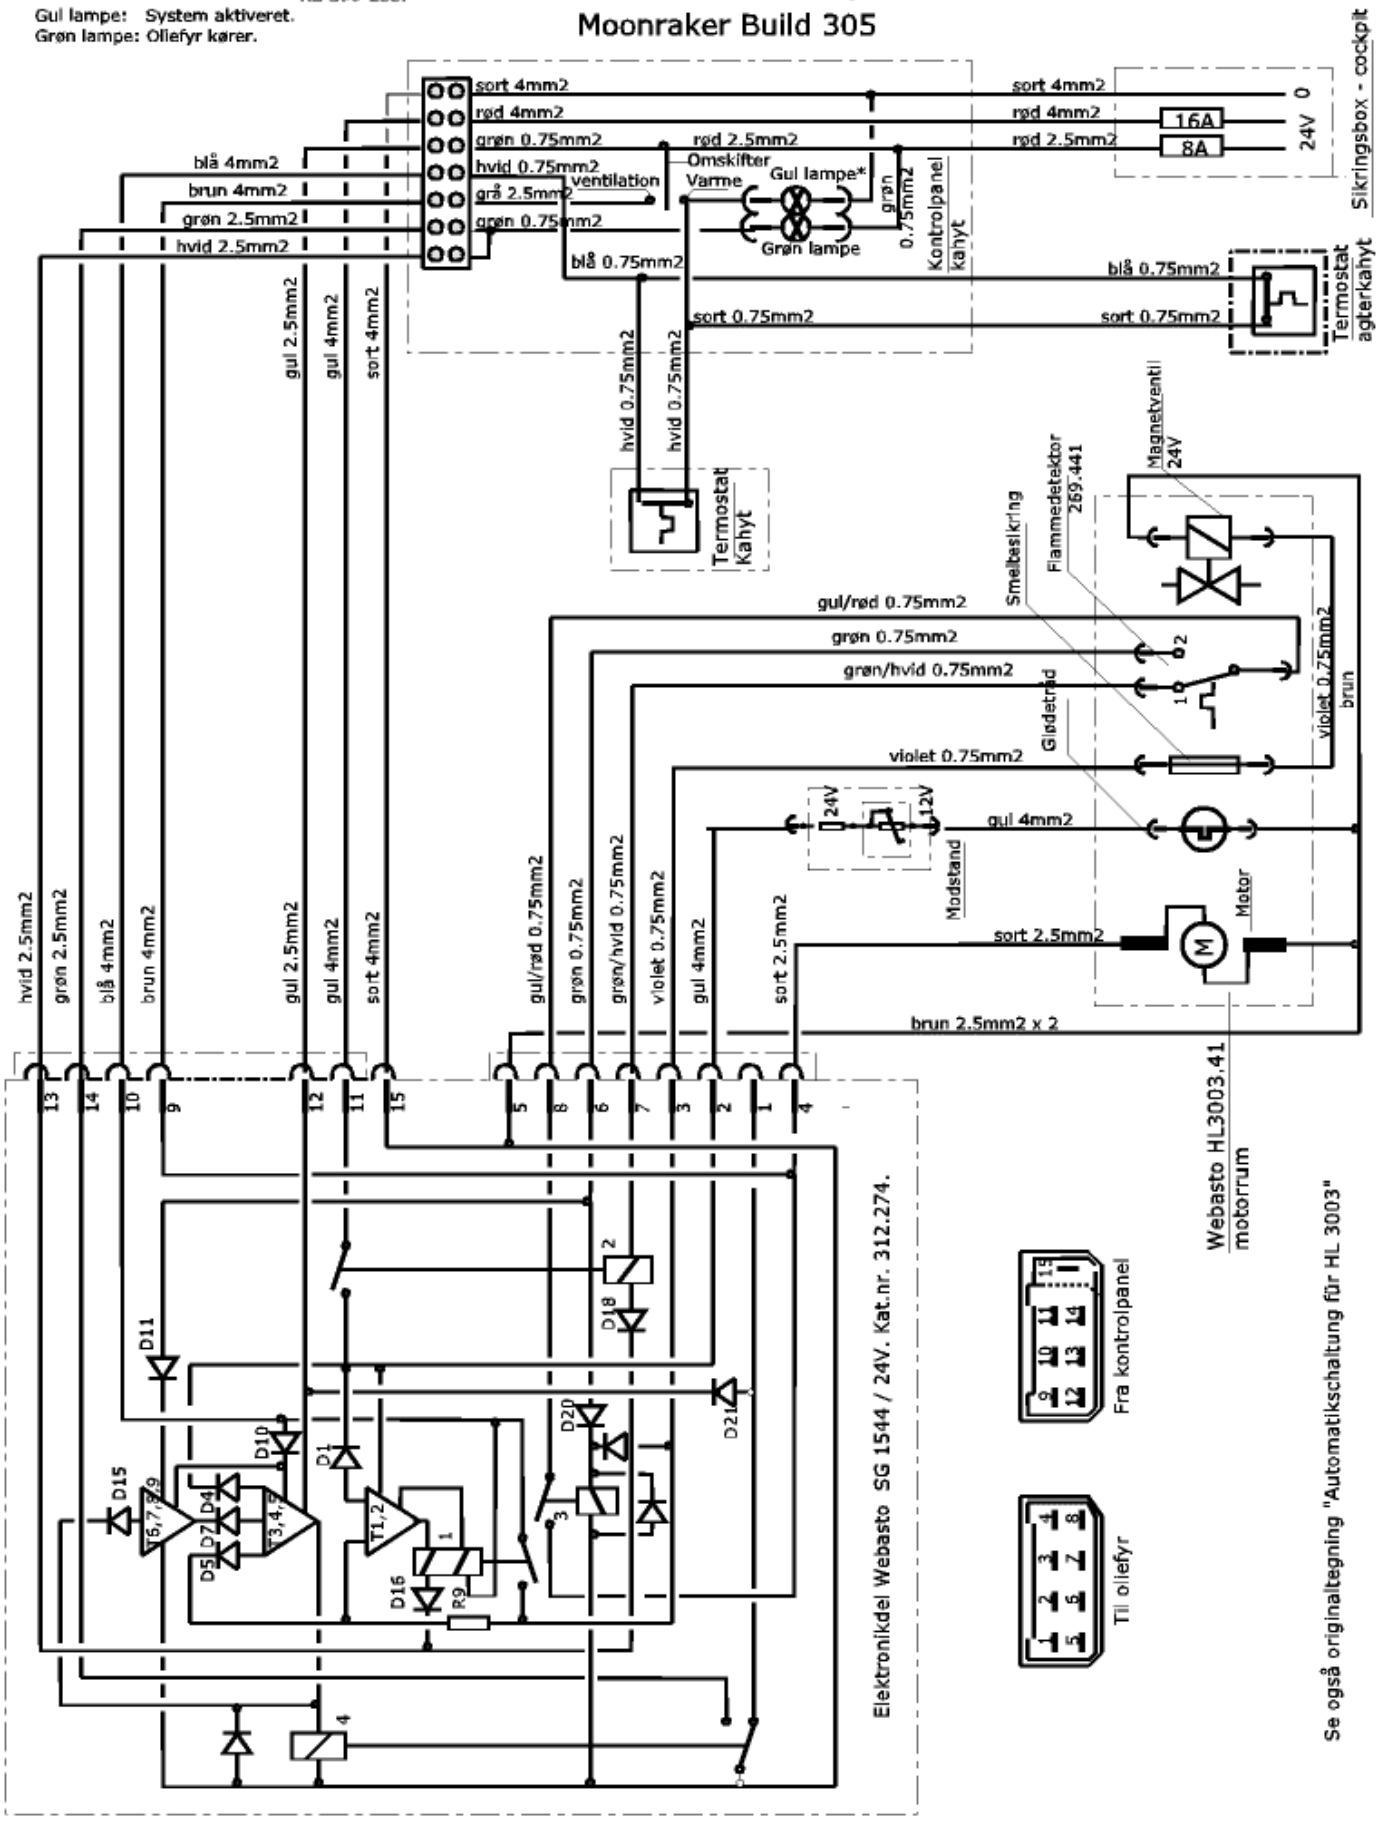

* Gul lampe: 24V diode (fortinnet stik = katode -)
RS 590-288.

Gul lampe: System aktiveret.
Grøn lampe: Oliefyf kører.

Webasto oliefyf Moonraker Build 305

Elektronikdel Webasto SG 1544 / 24V. Kat.nr. 312.274.

Webasto HL3003.41
motorrum

Se også originaltegning "Automatikschialtung für HL 3003"

Sikringsbox - cockpit
Termostat
Termostat
agterkåhyt